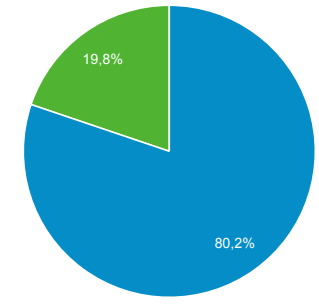

Közönség áttekintése

Minden felhasználó
100,00% Felhasználók

2020. jan. 1. - 2020. dec. 31.

Áttekintés

Oldalmegtekintések

Felhasználók
19 353

Új felhasználók
18 637

Munkamenetek
55 084

Felhasználónkénti munkamenetek száma
2,85

Oldalmegtekintések
177 511

Oldal / munkamenet
3,22

Munkamenet átlagos hossza
00:02:39

Visszafordulási arány
41,62%

New Visitor Returning Visitor

Nyelv	Felhasználók	% Felhasználók
1. hu-hu	13 123	67,59%
2. hu	3 564	18,36%
3. en-us	1 806	9,30%
4. en-gb	363	1,87%
5. sk-sk	71	0,37%
6. sk	65	0,33%
7. en	53	0,27%
8. de-de	45	0,23%
9. zh-cn	34	0,18%
10. de	27	0,14%