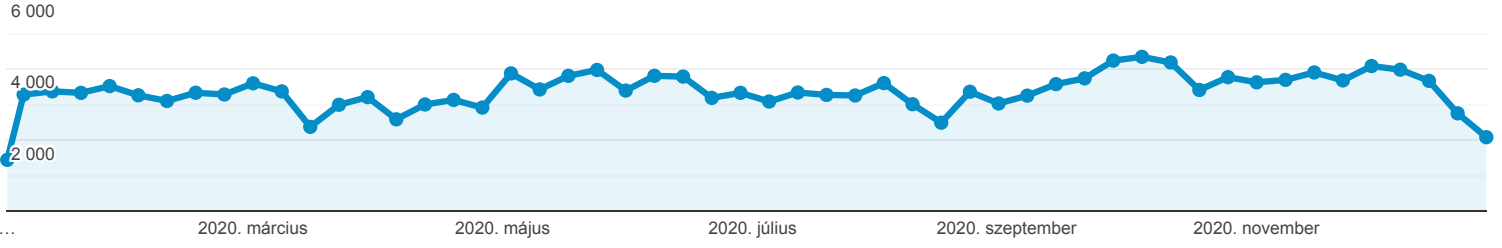

Közönség áttekintése

Minden felhasználó
100,00% Felhasználók

2020. jan. 1. - 2020. dec. 31.

Áttekintés

Oldalmegtekintések

Felhasználók
19 353

Új felhasználók
18 637

Munkamenetek
55 084

Felhasználónkénti munkamenetek száma
2,85

Oldalmegtekintések
177 511

Oldal / munkamenet
3,22

Munkamenet átlagos hossza
00:02:39

Visszafordulási arány
41,62%

New Visitor Returning Visitor

Nyelv	Felhasználók	% Felhasználók
1. hu-hu	13 123	67,59%
2. hu	3 564	18,36%
3. en-us	1 806	9,30%
4. en-gb	363	1,87%
5. sk-sk	71	0,37%
6. sk	65	0,33%
7. en	53	0,27%
8. de-de	45	0,23%
9. zh-cn	34	0,18%
10. de	27	0,14%