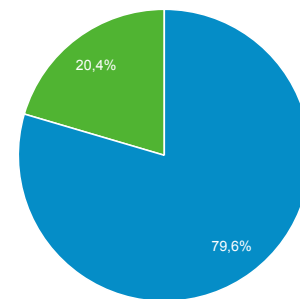

20 391

Munkamenetek

57 628

Felhasználónkénti munkamenetek száma

2,74

Oldalmegtekintések

184 448

Oldal / munkamenet

3,20

Munkamenet átlagos hossza

00:02:21

Visszafordulási arány

40,95%

New Visitor Returning Visitor

Nyelv

Felhasználók % Felhasználók