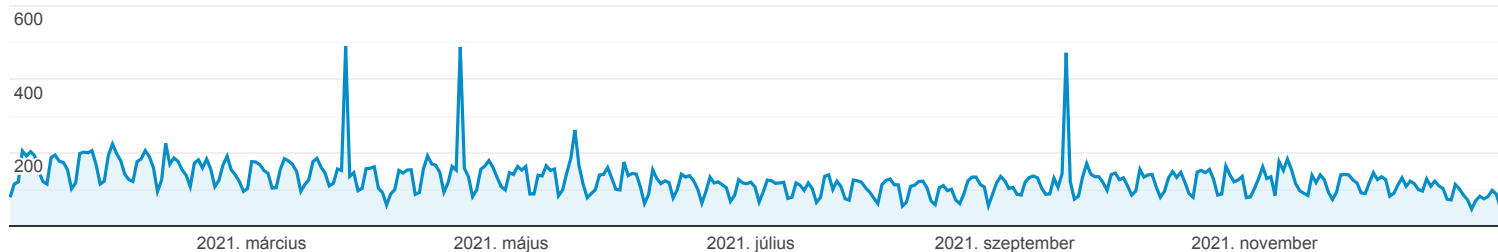

Közönség áttekintése

Minden felhasználó
100,00% Felhasználók

2021. jan. 1. - 2021. dec. 31.

Áttekintés

Felhasználók

Felhasználók

21 047

Új felhasználók

20 391

Munkamenetek

57 628

Felhasználónkénti munkamenetek száma

2,74

Oldalmegtekintések

184 448

Oldal / munkamenet

3,20

Munkamenet átlagos hossza

00:02:21

Visszafordulási arány

40,95%

New Visitor Returning Visitor

Nyelv

Felhasználók % Felhasználók